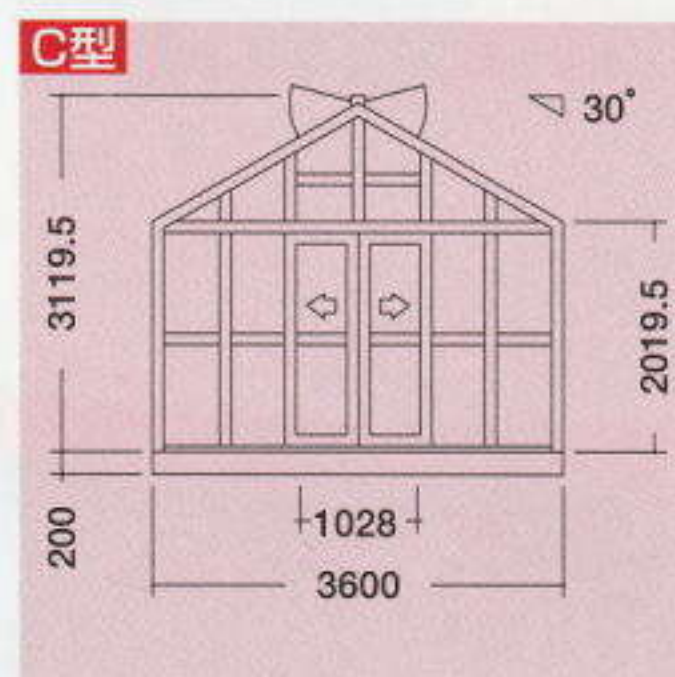

価格表 (本体・ガラス)

1.5坪～24坪まで豊富なバリエーション。
 お庭のスペース、目的に合わせてお選び頂けます。 ※価格表は全て税込み表示となっています。

型 式	間口 (mm)	奥行 (mm)	棟高 (mm)	床面積㎡ (坪)	本体価格 (円)	ガラス価格 (円)		合計価格 (円)
						上段3mm透明ガラス	下段4mm強化ガラス	
A-105	2,000	2,518	2,657	5.0(1.5)	658,900	3mm透明	91,300	750,200
						4mm強化	228,800	887,700
A-2	2,000	3,718	2,657	7.4(2.2)	728,200	3mm透明	107,800	836,000
						4mm強化	301,400	1,029,600
A-3	2,000	5,546	2,657	11.1(3.3)	966,900	3mm透明	143,000	1,109,900
						4mm強化	398,200	1,365,100
B-2	2,800	3,718	2,888	10.4(3.1)	882,200	3mm透明	148,500	1,030,700
						4mm強化	415,800	1,298,000
B-3	2,800	5,546	2,888	15.5(4.7)	1,138,500	3mm透明	193,600	1,332,100
						4mm強化	542,300	1,680,800
B-4	2,800	7,374	2,888	20.6(6.2)	1,465,200	3mm透明	238,700	1,703,900
						4mm強化	668,800	2,134,000
C-2	3,600	3,718	3,119	13.4(4.0)	953,700	3mm透明	160,600	1,114,300
						4mm強化	447,700	1,401,400
C-3	3,600	5,546	3,119	20.0(6.0)	1,246,300	3mm透明	207,900	1,454,200
						4mm強化	579,700	1,826,000
C-4	3,600	7,374	3,119	26.5(8.0)	1,570,800	3mm透明	254,100	1,824,900
						4mm強化	712,800	2,283,600
C-5	3,600	9,202	3,119	33.1(10.0)	1,854,600	3mm透明	301,400	2,156,000
						4mm強化	844,800	2,699,400
F-3	4,800	5,546	3,465	26.6(8.0)	1,392,600	3mm透明	250,800	1,643,400
						4mm強化	698,500	2,091,100
F-4	4,800	7,374	3,465	35.4(10.7)	1,688,500	3mm透明	312,400	2,000,900
						4mm強化	871,200	2,559,700
F-5	4,800	9,202	3,465	44.2(13.3)	1,986,600	3mm透明	369,600	2,356,200
						4mm強化	1,034,000	3,020,600
F-6	4,800	11,030	3,465	52.9(16.0)	2,282,500	3mm透明	438,900	2,721,400
						4mm強化	1,229,800	3,512,300
F-7	4,800	12,858	3,465	61.7(18.7)	2,581,700	3mm透明	499,400	3,081,100
						4mm強化	1,397,000	3,978,700
F-8	4,800	14,686	3,465	70.5(21.3)	2,877,600	3mm透明	566,500	3,444,100
						4mm強化	1,587,300	4,464,900
K-3	5,600	5,546	3,696	31.1(9.4)	1,620,300	3mm透明	306,900	1,927,200
						4mm強化	858,000	2,478,300
K-4	5,600	7,374	3,696	41.3(12.5)	1,974,500	3mm透明	380,600	2,355,100
						4mm強化	1,063,700	3,038,200
K-5	5,600	9,202	3,696	51.5(15.6)	2,313,300	3mm透明	449,900	2,763,200
						4mm強化	1,254,000	3,567,300
K-6	5,600	11,030	3,696	61.8(18.7)	2,688,400	3mm透明	519,200	3,207,600
						4mm強化	1,452,000	4,140,400
K-7	5,600	12,858	3,696	72.0(21.8)	2,993,100	3mm透明	572,000	3,565,100
						4mm強化	1,595,000	4,588,100
K-8	5,600	14,686	3,696	82.2(24.9)	3,399,000	3mm透明	660,000	4,059,000
						4mm強化	1,848,000	5,247,000