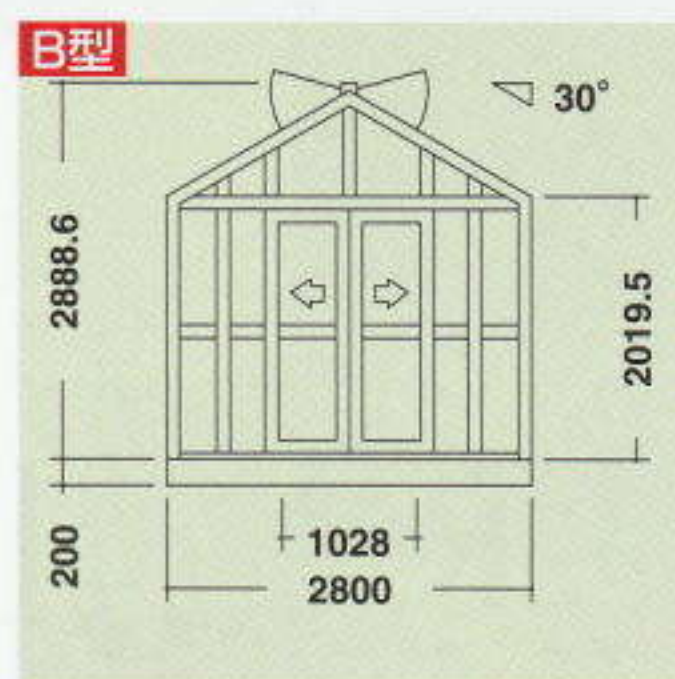

価格表 (本体・ガラス)

1.5坪～24坪まで豊富なバリエーション。
 お庭のスペース、目的に合わせてお選び頂けます。 ※価格表は全て税込み表示となっています。

型 式	間口 (mm)	奥行 (mm)	棟高 (mm)	床面積㎡ (坪)	本体価格 (円)	ガラス価格 (円)		合計価格 (円)
						上段3mm透明ガラス	下段4mm強化ガラス	
A-105	2,000	2,518	2,657	5.0(1.5)	658,900	3mm透明	91,300	750,200
						4mm強化	228,800	887,700
A-2	2,000	3,718	2,657	7.4(2.2)	728,200	3mm透明	107,800	836,000
						4mm強化	301,400	1,029,600
A-3	2,000	5,546	2,657	11.1(3.3)	966,900	3mm透明	143,000	1,109,900
						4mm強化	398,200	1,365,100
B-2	2,800	3,718	2,888	10.4(3.1)	882,200	3mm透明	148,500	1,030,700
						4mm強化	415,800	1,298,000
B-3	2,800	5,546	2,888	15.5(4.7)	1,138,500	3mm透明	193,600	1,332,100
						4mm強化	542,300	1,680,800
B-4	2,800	7,374	2,888	20.6(6.2)	1,465,200	3mm透明	238,700	1,703,900
						4mm強化	668,800	2,134,000
C-2	3,600	3,718	3,119	13.4(4.0)	953,700	3mm透明	160,600	1,114,300
						4mm強化	447,700	1,401,400
C-3	3,600	5,546	3,119	20.0(6.0)	1,246,300	3mm透明	207,900	1,454,200
						4mm強化	579,700	1,826,000
C-4	3,600	7,374	3,119	26.5(8.0)	1,570,800	3mm透明	254,100	1,824,900
						4mm強化	712,800	2,283,600
C-5	3,600	9,202	3,119	33.1(10.0)	1,854,600	3mm透明	301,400	2,156,000
						4mm強化	844,800	2,699,400
F-3	4,800	5,546	3,465	26.6(8.0)	1,392,600	3mm透明	250,800	1,643,400
						4mm強化	698,500	2,091,100
F-4	4,800	7,374	3,465	35.4(10.7)	1,688,500	3mm透明	312,400	2,000,900
						4mm強化	871,200	2,559,700
F-5	4,800	9,202	3,465	44.2(13.3)	1,986,600	3mm透明	369,600	2,356,200
						4mm強化	1,034,000	3,020,600
F-6	4,800	11,030	3,465	52.9(16.0)	2,282,500	3mm透明	438,900	2,721,400
						4mm強化	1,229,800	3,512,300
F-7	4,800	12,858	3,465	61.7(18.7)	2,581,700	3mm透明	499,400	3,081,100
						4mm強化	1,397,000	3,978,700
F-8	4,800	14,686	3,465	70.5(21.3)	2,877,600	3mm透明	566,500	3,444,100
						4mm強化	1,587,300	4,464,900
K-3	5,600	5,546	3,696	31.1(9.4)	1,620,300	3mm透明	306,900	1,927,200
						4mm強化	858,000	2,478,300
K-4	5,600	7,374	3,696	41.3(12.5)	1,974,500	3mm透明	380,600	2,355,100
						4mm強化	1,063,700	3,038,200
K-5	5,600	9,202	3,696	51.5(15.6)	2,313,300	3mm透明	449,900	2,763,200
						4mm強化	1,254,000	3,567,300
K-6	5,600	11,030	3,696	61.8(18.7)	2,688,400	3mm透明	519,200	3,207,600
						4mm強化	1,452,000	4,140,400
K-7	5,600	12,858	3,696	72.0(21.8)	2,993,100	3mm透明	572,000	3,565,100
						4mm強化	1,595,000	4,588,100
K-8	5,600	14,686	3,696	82.2(24.9)	3,399,000	3mm透明	660,000	4,059,000
						4mm強化	1,848,000	5,247,000