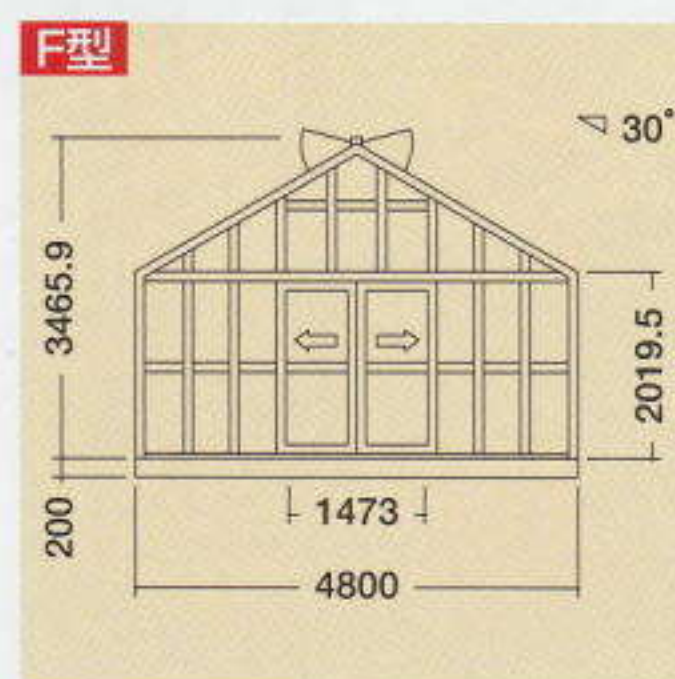

価格表 (本体・ガラス)

1.5坪～24坪まで豊富なバリエーション。
 お庭のスペース、目的に合わせてお選び頂けます。 ※価格表は全て税込み表示となっています。

型 式	間口 (mm)	奥行 (mm)	棟高 (mm)	床面積㎡ (坪)	本体価格 (円)	ガラス価格 (円)		合計価格 (円)
						上段3mm透明ガラス	下段4mm強化ガラス	
A-105	2,000	2,518	2,657	5.0(1.5)	658,900	3mm透明	91,300	750,200
						4mm強化	228,800	887,700
A-2	2,000	3,718	2,657	7.4(2.2)	728,200	3mm透明	107,800	836,000
						4mm強化	301,400	1,029,600
A-3	2,000	5,546	2,657	11.1(3.3)	966,900	3mm透明	143,000	1,109,900
						4mm強化	398,200	1,365,100
B-2	2,800	3,718	2,888	10.4(3.1)	882,200	3mm透明	148,500	1,030,700
						4mm強化	415,800	1,298,000
B-3	2,800	5,546	2,888	15.5(4.7)	1,138,500	3mm透明	193,600	1,332,100
						4mm強化	542,300	1,680,800
B-4	2,800	7,374	2,888	20.6(6.2)	1,465,200	3mm透明	238,700	1,703,900
						4mm強化	668,800	2,134,000
C-2	3,600	3,718	3,119	13.4(4.0)	953,700	3mm透明	160,600	1,114,300
						4mm強化	447,700	1,401,400
C-3	3,600	5,546	3,119	20.0(6.0)	1,246,300	3mm透明	207,900	1,454,200
						4mm強化	579,700	1,826,000
C-4	3,600	7,374	3,119	26.5(8.0)	1,570,800	3mm透明	254,100	1,824,900
						4mm強化	712,800	2,283,600
C-5	3,600	9,202	3,119	33.1(10.0)	1,854,600	3mm透明	301,400	2,156,000
						4mm強化	844,800	2,699,400
F-3	4,800	5,546	3,465	26.6(8.0)	1,392,600	3mm透明	250,800	1,643,400
						4mm強化	698,500	2,091,100
F-4	4,800	7,374	3,465	35.4(10.7)	1,688,500	3mm透明	312,400	2,000,900
						4mm強化	871,200	2,559,700
F-5	4,800	9,202	3,465	44.2(13.3)	1,986,600	3mm透明	369,600	2,356,200
						4mm強化	1,034,000	3,020,600
F-6	4,800	11,030	3,465	52.9(16.0)	2,282,500	3mm透明	438,900	2,721,400
						4mm強化	1,229,800	3,512,300
F-7	4,800	12,858	3,465	61.7(18.7)	2,581,700	3mm透明	499,400	3,081,100
						4mm強化	1,397,000	3,978,700
F-8	4,800	14,686	3,465	70.5(21.3)	2,877,600	3mm透明	566,500	3,444,100
						4mm強化	1,587,300	4,464,900
K-3	5,600	5,546	3,696	31.1(9.4)	1,620,300	3mm透明	306,900	1,927,200
						4mm強化	858,000	2,478,300
K-4	5,600	7,374	3,696	41.3(12.5)	1,974,500	3mm透明	380,600	2,355,100
						4mm強化	1,063,700	3,038,200
K-5	5,600	9,202	3,696	51.5(15.6)	2,313,300	3mm透明	449,900	2,763,200
						4mm強化	1,254,000	3,567,300
K-6	5,600	11,030	3,696	61.8(18.7)	2,688,400	3mm透明	519,200	3,207,600
						4mm強化	1,452,000	4,140,400
K-7	5,600	12,858	3,696	72.0(21.8)	2,993,100	3mm透明	572,000	3,565,100
						4mm強化	1,595,000	4,588,100
K-8	5,600	14,686	3,696	82.2(24.9)	3,399,000	3mm透明	660,000	4,059,000
						4mm強化	1,848,000	5,247,000