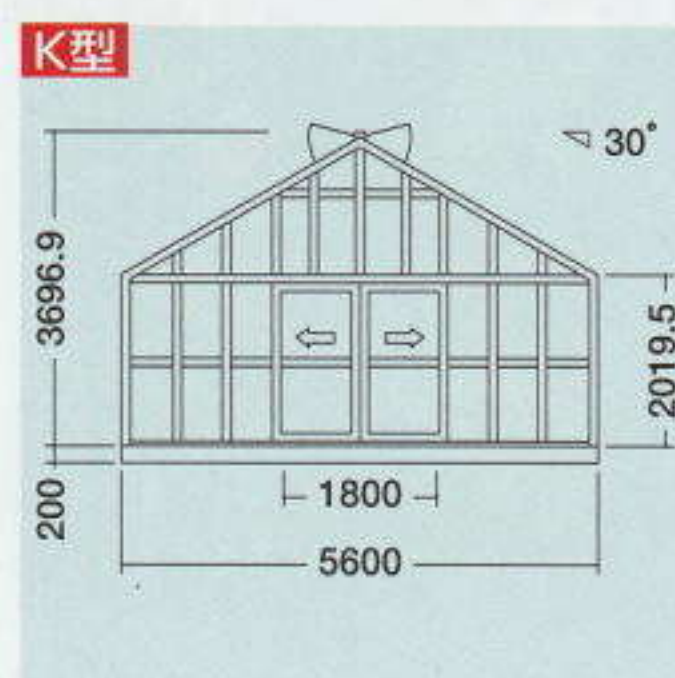

価格表 (本体・ガラス)

1.5坪～24坪まで豊富なバリエーション。
 お庭のスペース、目的に合わせてお選び頂けます。 ※価格表は全て税込み表示となっています。

型 式	間口 (mm)	奥行 (mm)	棟高 (mm)	床面積㎡ (坪)	本体価格 (円)	ガラス価格 (円)		合計価格 (円)
						上段3mm透明ガラス	下段4mm強化ガラス	
A-105	2,000	2,518	2,657	5.0(1.5)	658,900	3mm透明	91,300	750,200
						4mm強化	228,800	887,700
A-2	2,000	3,718	2,657	7.4(2.2)	728,200	3mm透明	107,800	836,000
						4mm強化	301,400	1,029,600
A-3	2,000	5,546	2,657	11.1(3.3)	966,900	3mm透明	143,000	1,109,900
						4mm強化	398,200	1,365,100
B-2	2,800	3,718	2,888	10.4(3.1)	882,200	3mm透明	148,500	1,030,700
						4mm強化	415,800	1,298,000
B-3	2,800	5,546	2,888	15.5(4.7)	1,138,500	3mm透明	193,600	1,332,100
						4mm強化	542,300	1,680,800
B-4	2,800	7,374	2,888	20.6(6.2)	1,465,200	3mm透明	238,700	1,703,900
						4mm強化	668,800	2,134,000
C-2	3,600	3,718	3,119	13.4(4.0)	953,700	3mm透明	160,600	1,114,300
						4mm強化	447,700	1,401,400
C-3	3,600	5,546	3,119	20.0(6.0)	1,246,300	3mm透明	207,900	1,454,200
						4mm強化	579,700	1,826,000
C-4	3,600	7,374	3,119	26.5(8.0)	1,570,800	3mm透明	254,100	1,824,900
						4mm強化	712,800	2,283,600
C-5	3,600	9,202	3,119	33.1(10.0)	1,854,600	3mm透明	301,400	2,156,000
						4mm強化	844,800	2,699,400
F-3	4,800	5,546	3,465	26.6(8.0)	1,392,600	3mm透明	250,800	1,643,400
						4mm強化	698,500	2,091,100
F-4	4,800	7,374	3,465	35.4(10.7)	1,688,500	3mm透明	312,400	2,000,900
						4mm強化	871,200	2,559,700
F-5	4,800	9,202	3,465	44.2(13.3)	1,986,600	3mm透明	369,600	2,356,200
						4mm強化	1,034,000	3,020,600
F-6	4,800	11,030	3,465	52.9(16.0)	2,282,500	3mm透明	438,900	2,721,400
						4mm強化	1,229,800	3,512,300
F-7	4,800	12,858	3,465	61.7(18.7)	2,581,700	3mm透明	499,400	3,081,100
						4mm強化	1,397,000	3,978,700
F-8	4,800	14,686	3,465	70.5(21.3)	2,877,600	3mm透明	566,500	3,444,100
						4mm強化	1,587,300	4,464,900
K-3	5,600	5,546	3,696	31.1(9.4)	1,620,300	3mm透明	306,900	1,927,200
						4mm強化	858,000	2,478,300
K-4	5,600	7,374	3,696	41.3(12.5)	1,974,500	3mm透明	380,600	2,355,100
						4mm強化	1,063,700	3,038,200
K-5	5,600	9,202	3,696	51.5(15.6)	2,313,300	3mm透明	449,900	2,763,200
						4mm強化	1,254,000	3,567,300
K-6	5,600	11,030	3,696	61.8(18.7)	2,688,400	3mm透明	519,200	3,207,600
						4mm強化	1,452,000	4,140,400
K-7	5,600	12,858	3,696	72.0(21.8)	2,993,100	3mm透明	572,000	3,565,100
						4mm強化	1,595,000	4,588,100
K-8	5,600	14,686	3,696	82.2(24.9)	3,399,000	3mm透明	660,000	4,059,000
						4mm強化	1,848,000	5,247,000