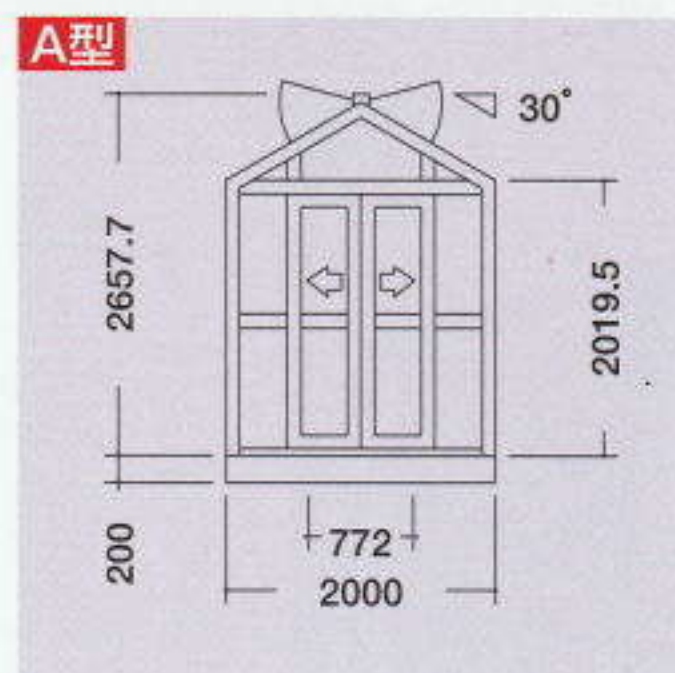

価格表 (本体・ガラス)

1.5坪～24坪まで豊富なバリエーション。
 お庭のスペース、目的に合わせてお選び頂けます。 ※価格表は全て税込み表示となっています。

型 式	間口 (mm)	奥行 (mm)	棟高 (mm)	床面積㎡ (坪)	本体価格 (円)	ガラス価格 (円)		合計価格 (円)
						上段3mm透明ガラス	下段4mm強化ガラス	
A-105	2,000	2,518	2,657	5.0(1.5)	658,900	3mm透明	91,300	750,200
						4mm強化	228,800	887,700
A-2	2,000	3,718	2,657	7.4(2.2)	728,200	3mm透明	107,800	836,000
						4mm強化	301,400	1,029,600
A-3	2,000	5,546	2,657	11.1(3.3)	966,900	3mm透明	143,000	1,109,900
						4mm強化	398,200	1,365,100
B-2	2,800	3,718	2,888	10.4(3.1)	882,200	3mm透明	148,500	1,030,700
						4mm強化	415,800	1,298,000
B-3	2,800	5,546	2,888	15.5(4.7)	1,138,500	3mm透明	193,600	1,332,100
						4mm強化	542,300	1,680,800
B-4	2,800	7,374	2,888	20.6(6.2)	1,465,200	3mm透明	238,700	1,703,900
						4mm強化	668,800	2,134,000
C-2	3,600	3,718	3,119	13.4(4.0)	953,700	3mm透明	160,600	1,114,300
						4mm強化	447,700	1,401,400
C-3	3,600	5,546	3,119	20.0(6.0)	1,246,300	3mm透明	207,900	1,454,200
						4mm強化	579,700	1,826,000
C-4	3,600	7,374	3,119	26.5(8.0)	1,570,800	3mm透明	254,100	1,824,900
						4mm強化	712,800	2,283,600
C-5	3,600	9,202	3,119	33.1(10.0)	1,854,600	3mm透明	301,400	2,156,000
						4mm強化	844,800	2,699,400
F-3	4,800	5,546	3,465	26.6(8.0)	1,392,600	3mm透明	250,800	1,643,400
						4mm強化	698,500	2,091,100
F-4	4,800	7,374	3,465	35.4(10.7)	1,688,500	3mm透明	312,400	2,000,900
						4mm強化	871,200	2,559,700
F-5	4,800	9,202	3,465	44.2(13.3)	1,986,600	3mm透明	369,600	2,356,200
						4mm強化	1,034,000	3,020,600
F-6	4,800	11,030	3,465	52.9(16.0)	2,282,500	3mm透明	438,900	2,721,400
						4mm強化	1,229,800	3,512,300
F-7	4,800	12,858	3,465	61.7(18.7)	2,581,700	3mm透明	499,400	3,081,100
						4mm強化	1,397,000	3,978,700
F-8	4,800	14,686	3,465	70.5(21.3)	2,877,600	3mm透明	566,500	3,444,100
						4mm強化	1,587,300	4,464,900
K-3	5,600	5,546	3,696	31.1(9.4)	1,620,300	3mm透明	306,900	1,927,200
						4mm強化	858,000	2,478,300
K-4	5,600	7,374	3,696	41.3(12.5)	1,974,500	3mm透明	380,600	2,355,100
						4mm強化	1,063,700	3,038,200
K-5	5,600	9,202	3,696	51.5(15.6)	2,313,300	3mm透明	449,900	2,763,200
						4mm強化	1,254,000	3,567,300
K-6	5,600	11,030	3,696	61.8(18.7)	2,688,400	3mm透明	519,200	3,207,600
						4mm強化	1,452,000	4,140,400
K-7	5,600	12,858	3,696	72.0(21.8)	2,993,100	3mm透明	572,000	3,565,100
						4mm強化	1,595,000	4,588,100
K-8	5,600	14,686	3,696	82.2(24.9)	3,399,000	3mm透明	660,000	4,059,000
						4mm強化	1,848,000	5,247,000